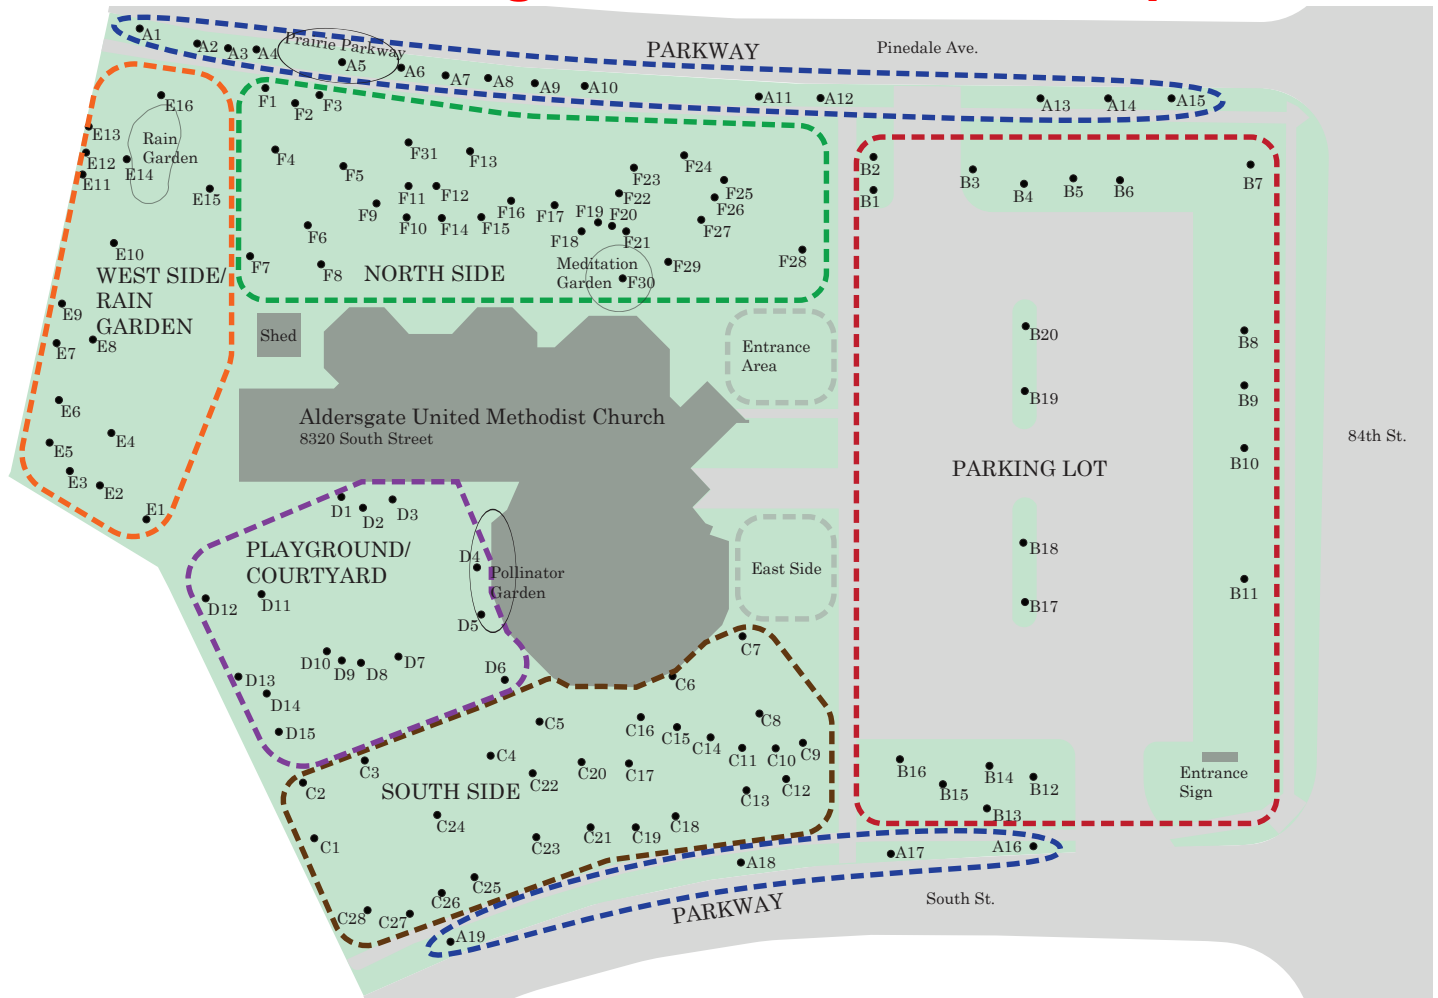

Aldersgate Gardens Tree Map

PARKWAY (A)

1. green ash*
Fraxinus pennsylvanica
2. Sterling silver linden
Tilia tomentosa 'Sterling'
3. Snowcap tree lilac
Syringa reticulata 'Elliott' Snowcap
4. green ash*
Fraxinus pennsylvanica
5. Snowcap tree lilac
Syringa reticulata 'Elliott' Snowcap
6. green ash*
Fraxinus pennsylvanica
7. Sterling silver linden
Tilia tomentosa 'Sterling'
8. green ash*
Fraxinus pennsylvanica
9. Snowcap tree lilac
Syringa reticulata 'Elliott' Snowcap
10. Sterling silver linden
Tilia tomentosa 'Sterling'
11. Sterling silver linden
Tilia tomentosa 'Sterling'
12. green ash*
Fraxinus pennsylvanica
13. green ash*
Fraxinus pennsylvanica
14. Sterling silver linden
Tilia tomentosa 'Sterling'
15. Snowcap tree lilac
Syringa reticulata 'Elliott' Snowcap
16. green ash*
Fraxinus pennsylvanica
17. green ash*
Fraxinus pennsylvanica
18. green ash*
Fraxinus pennsylvanica
19. green ash*
Fraxinus pennsylvanica

PARKING LOT (B)

1. Snowcap tree lilac
Syringa reticulata 'Elliott' Snowcap
2. Snowcap tree lilac
Syringa reticulata 'Elliott' Snowcap
3. Snowcap tree lilac
Syringa reticulata 'Elliott' Snowcap
4. hackberry*
Celtis occidentalis
5. ponderosa pine*
Pinus ponderosa
6. ponderosa pine*
Pinus ponderosa
7. ponderosa pine*
Pinus ponderosa
8. ponderosa pine*
Pinus ponderosa
9. ponderosa pine*
Pinus ponderosa
10. ponderosa pine*
Pinus ponderosa
11. ponderosa pine*
Pinus ponderosa
12. ponderosa pine*
Pinus ponderosa
13. ironwood ostrya*
Ostrya virginiana
14. ironwood ostrya*
Ostrya virginiana
15. ponderosa pine*
Pinus ponderosa
16. yellowwood
Cladrastis kentukea
17. Windover Gold ginkgo
Ginkgo biloba 'Windover Gold'
18. green ash*
Fraxinus pennsylvanica
19. green ash*
Fraxinus pennsylvanica
20. Windover Gold ginkgo
Ginkgo biloba 'Windover Gold'