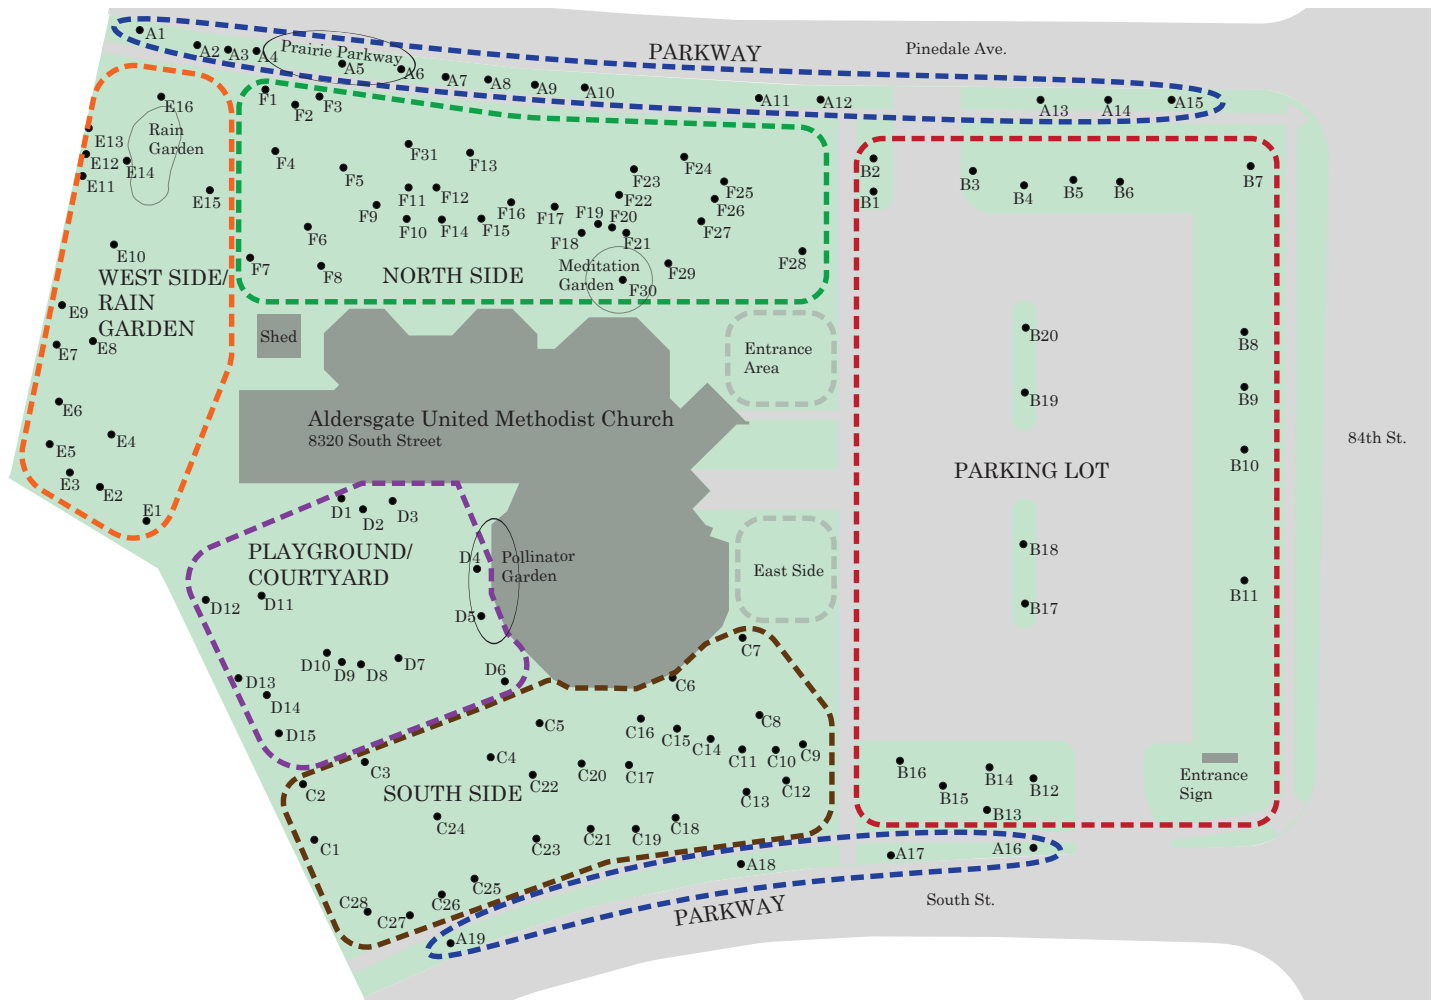

PLAYGROUND/COURTYARD (D)

1. Candymint crabapple
  Malus sargentii 'Candymint'
2. Canaertii juniper*
  Juniperus virginiana 'Canaertii'
3. Candymint crabapple
  Malus sargentii 'Candymint'
4. redbud*
  Cercis canadensis
5. redbud*
  Cercis canadensis
6. blue spruce
  Picea pungens
7. purple ash*
  Fraxinus americana
8. columnar tulip tree
  Liriodendron tulipifera 'Fastigiata'
9. columnar tulip tree
  Liriodendron tulipifera 'Fastigiata'
10. columnar tulip tree
  Liriodendron tulipifera 'Fastigiata'
11. Dakota Pinnacle birch
  Betula platyphylla 'Fargo'
12. weeping oak
  Quercus lyrata
13. Canaertii juniper*
  Juniperus virginiana 'Canaertii'
14. weeping mulberry
  Morus alba 'Pendula'
15. golden raintree
  Koelreuteria paniculata

WEST SIDE/RAIN GARDEN (E)

1. Norway spruce
  Picea abies
2. eastern white pine
  Pinus strobus
3. eastern white pine
  Pinus strobus
4. sawtooth oak
  Quercus acutissima
5. eastern white pine
  Pinus strobus
6. Norway spruce
  Picea abies
7. eastern white pine
  Pinus strobus
8. New Horizon elm
  Ulmus 'New Horizon'
9. eastern white pine
  Pinus strobus
10. honeylocust*
  Gleditsia triacanthos
11. Frans Fontaine hornbeam
  Carpinus betulus 'Frans Fontaine'
12. Frans Fontaine hornbeam
  Carpinus betulus 'Frans Fontaine'
13. Frans Fontaine hornbeam
  Carpinus betulus 'Frans Fontaine'
14. Prairie Gold aspen
  Populus tremuloides 'Prairie Gold'
15. honeylocust*
  Gleditsia triacanthos
16. Shawnee Brave bald cypress
  Taxodium distichum 'Shawnee Brave'

NORTH SIDE (F)

1. fern leaf buckthorn tree
  Rhamnus frangula
2. Royal Frost birch
  Betula 'Royal Frost'
3. tulip tree
  Liriodendron tulipifera
4. scotch pine
  Pinus sylvestris
5. exclamation london planetree
  Platanus acerifolia 'Morton Circle'
6. Norway spruce
  Picea abies
7. Royal White whitebud
  Cercis canadensis f. *alba* 'Royal White'
8. Purple Heart hazelnut
  Corylus 'Purple Haze'
9. royal raindrops crabapple
  Malus 'JFS-KW5'
10. royal raindrops crabapple
  Malus 'JFS-KW5'
11. ponderosa pine*
  Pinus ponderosa
12. ponderosa pine*
  Pinus ponderosa
13. ponderosa pine*
  Pinus ponderosa
14. royal raindrops crabapple
  Malus 'JFS-KW5'
15. Windover Gold ginkgo
  Ginkgo biloba 'Windover Gold'
16. ponderosa pine*
  Pinus ponderosa
17. ponderosa pine*
  Pinus ponderosa
18. columnar Norway spruce
  Picea abies 'Cupressina'
19. columnar Norway spruce
  Picea abies 'Cupressina'
20. columnar Norway spruce
  Picea abies 'Cupressina'

NORTH SIDE CONT.

21. columnar Norway spruce
  Picea abies 'Cupressina'
22. Kentucky coffeetree*
  Gymnocladus dioicus
23. ponderosa pine*
  Pinus ponderosa
24. Kentucky coffeetree*
  Gymnocladus dioicus
25. Harvest Gold crabapple
  Malus 'Harvest Gold'
26. Harvest Gold crabapple
  Malus 'Harvest Gold'
27. Harvest Gold crabapple
  Malus 'Harvest Gold'
28. red maple
  Acer rubrum
29. Norway spruce
  Picea abies
30. silver maple*
  Acer saccharinum
31. Moraine sweetgum
  Liquidambar styraciflua 'Moraine'

*Native Nebraska Species

Aldersgate Gardens Tree Map

February, 2020